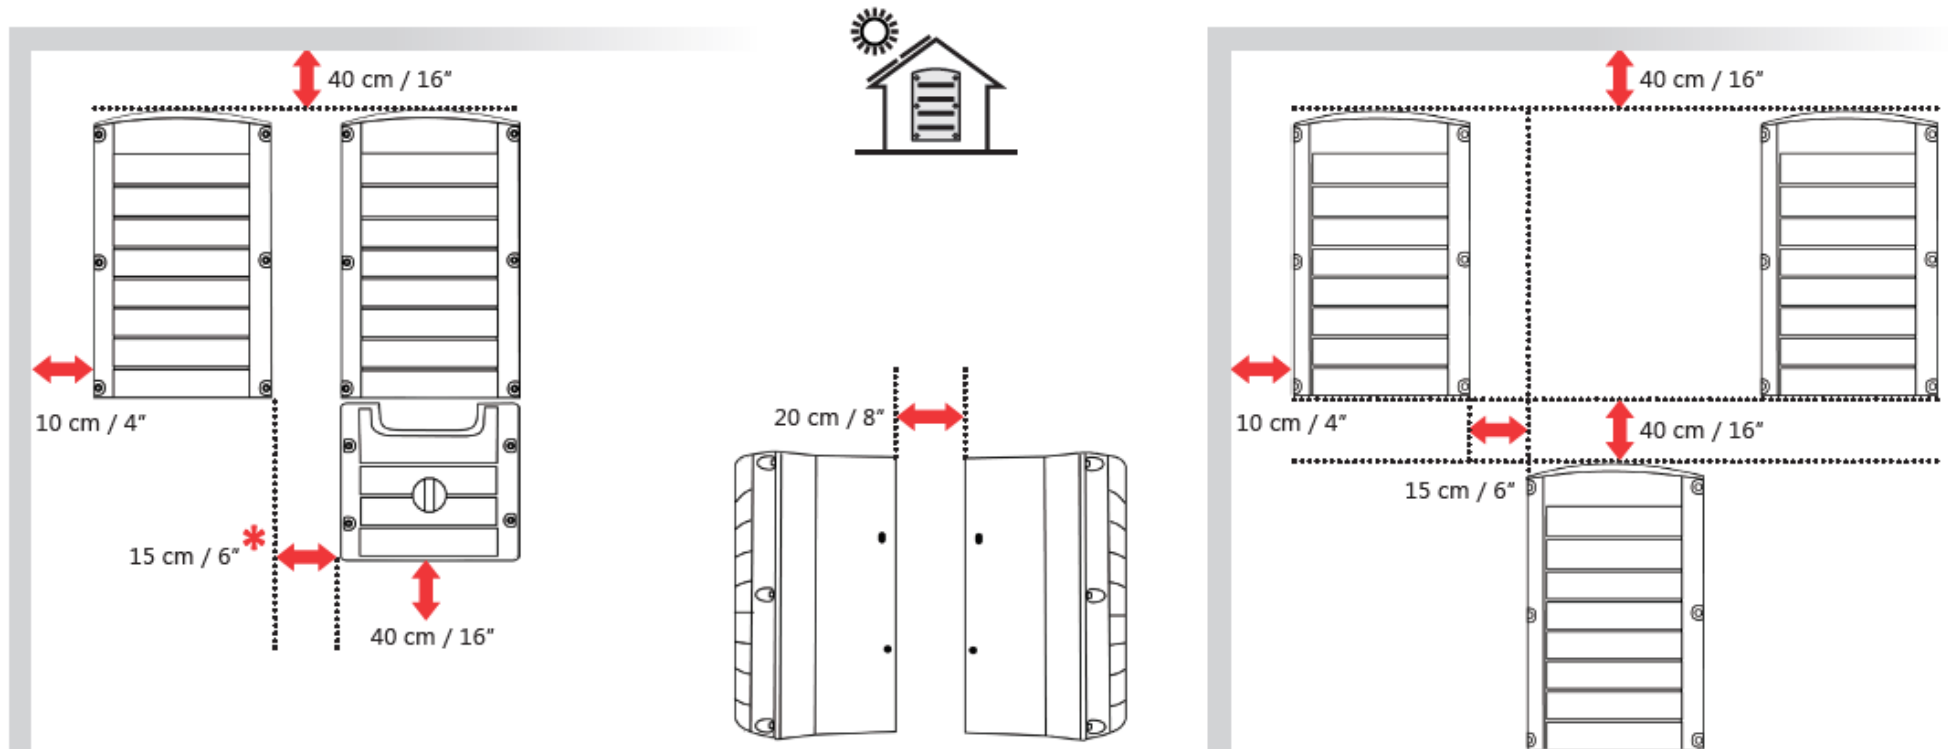

# MONTAGE INSTRUCTIE

## SOLAREEDGE DRIE-FASE OMVORMER

\* 20 cm / 8" waar de jaarlijkse gemiddelde hoge temperatuur lager is dan 25°