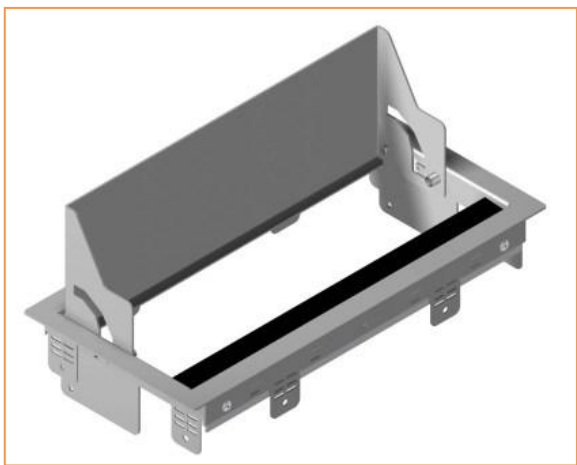

hinder heeft van stekkers en overlengthe bekabeling. Geschikt voor werkblad diktes van 20 tot 35mm.

Snelle montage

De "Cab" is een aluminium profiel met bevestigingsbeugel verkrijgbaar in wit, grijs en zwart. Voor installaties die een meer geïntegreerde afwerking vereisen, zal de "CAP Plus" ongetwijfeld aan alle vereisten voldoen. Het deksel kan bekleed worden met leder of een ander materiaal met dezelfde kleur als het werkvlak.